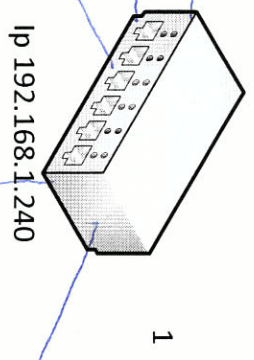

DSG-1500-52

6 Шт. (Включая TMS2010 IP 192.168.1.251)  
192.168.1.X

Коммутатор для маршрутизации VLAN и соединения остальных коммутаторов

Отдельно для VLAN 100

VLAN 100

VLAN 10

VLAN 100

VLAN 100